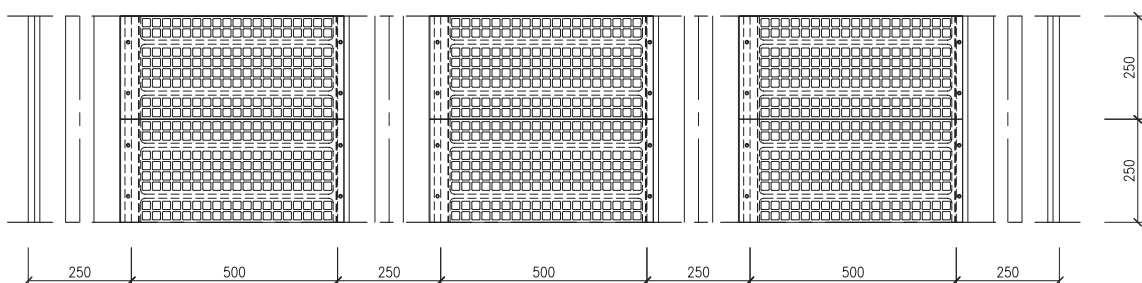

La nostra risposta  
all'energia solare.

**Evolution Of Shed (EOS)**  
è l'innovazione strutturale  
che si adatta alle esigenze  
di migliore sfruttamento  
delle superfici coperte  
utili per l'alloggio degli  
impianti fotovoltaici.  
Con la soluzione **EOS**  
è possibile ottenere più  
del 30% di superficie  
coperta aggiuntiva.