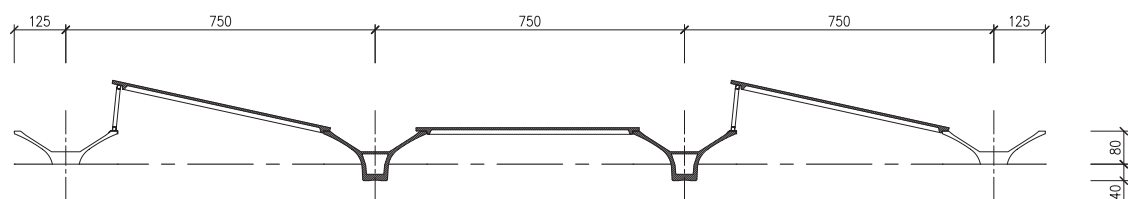

La nostra risposta  
all'energia solare.

**Evolution Of Shed (EOS)**  
è l'innovazione strutturale  
che si adatta alle esigenze  
di migliore sfruttamento  
delle superfici coperte  
utili per l'alloggio degli  
impianti fotovoltaici.  
Con la soluzione **EOS**  
è possibile ottenere più  
del 30% di superficie  
coperta aggiuntiva.